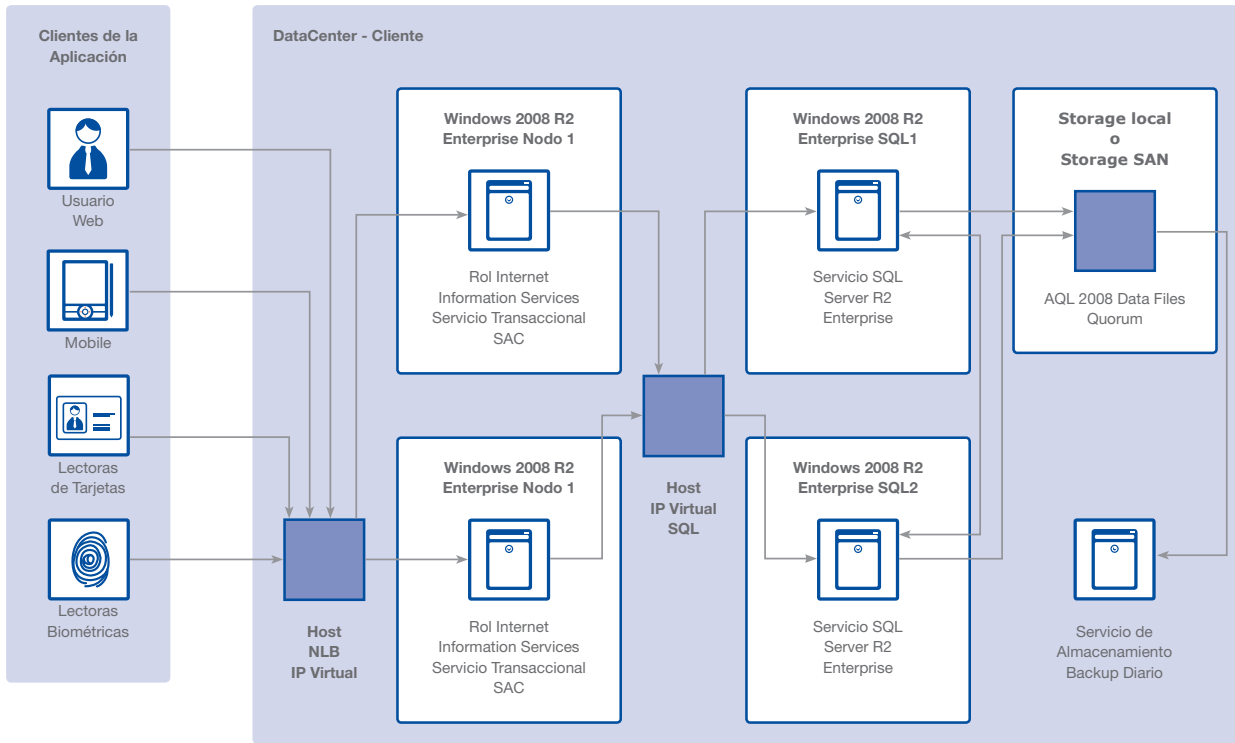

Arquitectura Cliente - Alta Disponibilidad - Core Alta Disponibilidad