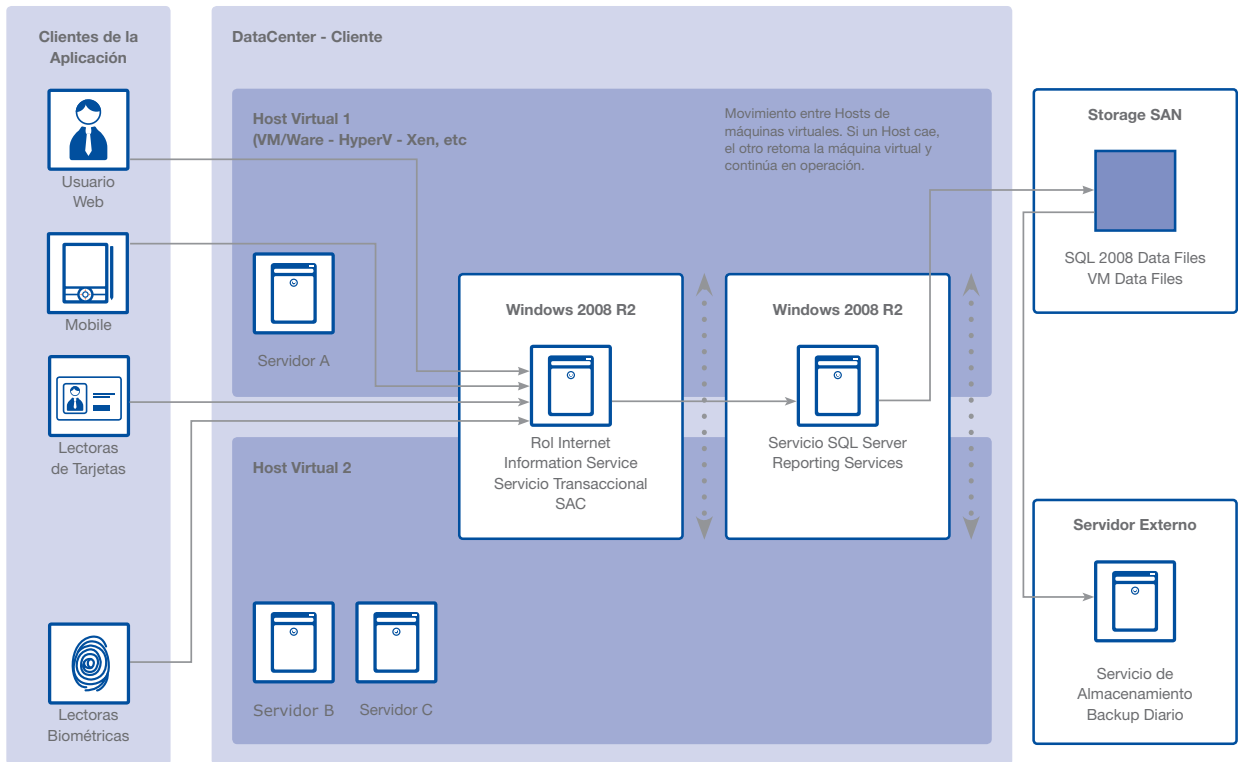

Arquitectura Cliente - Alta Disponibilidad - Servidor de Aplicaciones Virtual

Specifications subject to change without notice in advance.

© 2012 Byte®. All rights reserved.

Microsoft®, Microsoft® .NET, Microsoft® Visual Studio, Microsoft® Windows Azure™, Microsoft® SQL Azure™, Microsoft® Windows CE, logos are trademarks of the Microsoft group of companies.

MorphoSmart™ MSO, MorphoSmart™ CBM, The Morpho logo and trademark are the property of Safran.

All other marks are intellectual property of their respective owners.

Av. Calle 26 No. 69 D - 91 Of. 407
Centro Empresarial Arrecife
Torre Av. El Dorado
Bogotá - Colombia
PBX: +(571) 744 3800 - 427 3512
www.byte.com.co
Email: info@byte.com.co

FHT-CAC-05