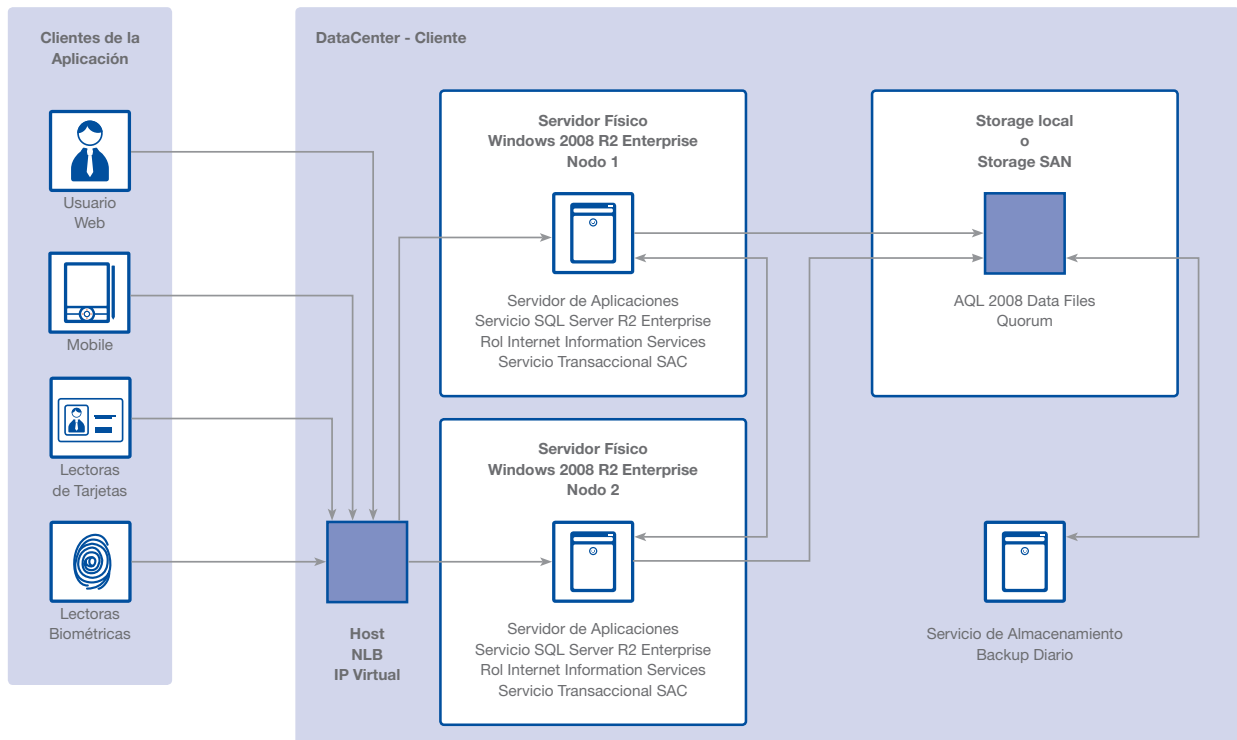

ByAccess es una plataforma de software desarrollado en ambiente web para administración de acceso a diferentes espacios implementando tarjetas inteligentes sin contacto y tecnología biométrica de huella dactilar.

Maneja interfaces gráficas fáciles de operar para cualquier tipo de usuario.

Soporta tráfico masivo de personal sin problemas de encolamiento o retardo en la lectura gracias a una estructura bajo TCP/IP con una base de datos altamente confiable y eficiente como es Microsoft SQL/Server.

Ha sido desarrollado y concebido para altos niveles de tráfico como universidades, dependencias gubernamentales, militares, industriales, entre otros.

Es un producto creado por Bytte® por tal razón facilita el desarrollo de nuevos módulos ajustados a sus necesidades. Puede controlar y operar barreras físicas, ya que posee un módulo de control y gestión.

Es un sistema de seguridad electrónica avanzado para controlar, administrar, registrar y gestionar diferentes eventos que puedan presentarse en una compañía, como pueden ser:

- Control de acceso.
- Control de Tiempos y Asistencia.
- Biometría (Huella dactilar).
- Tarjeta de proximidad inteligente.
- Monedero electrónico.
- Control de visitantes.
- Registro de activos.
- Tarificación y administración de parqueaderos.
- Administrador de Casinos o Restaurantes.

Arquitectura Cliente - Alta Disponibilidad - Servidor Aplicaciones